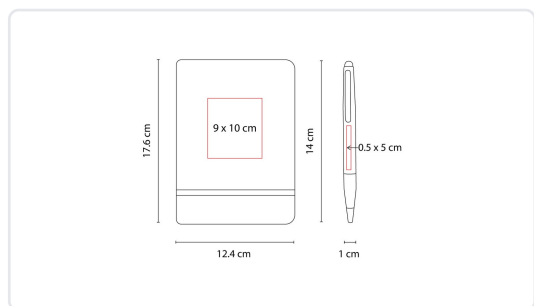

### ESPECIFICACIONES TÉCNICAS

Material	Curpiel Libreta / Aluminio Bolígrafo
Medida del producto	12.4 x 17.6 cm Libreta / 1 x 14 cm Bolígrafo
Área de impresión	9 x 10 cm Libreta / 0.5 x 5 cm Bolígrafo
Técnica de impresión	Termograbado en Libreta / Láser y Serigrafía en Bolígrafo
Color de tinta	Negra
Tipo de tinta	China
Piezas por caja	50
Peso bruto	14 kg
Dimensiones de la caja	61 x 23 x 39 cm
Caja individual	Sí
Bolsa individual	No

Área de impresión / Trazo técnico

### DESCRIPCIÓN

Set que incluye libreta con 80 hojas a rayas, separador de hojas y elástico para cerrar, bolígrafo y caja de regalo.